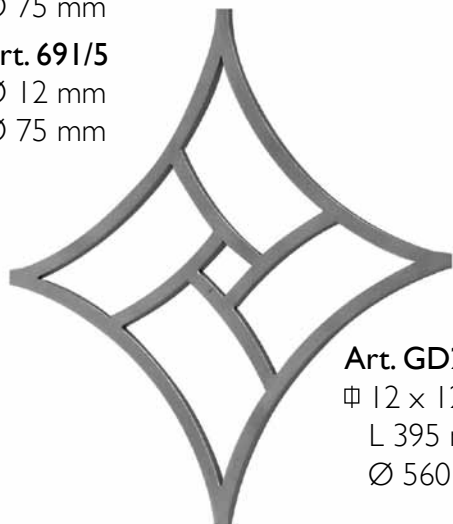

Rettangoli - Rectangles

Disponibili solo per quantità
Available only in quantity

Lato Side mm	⊕ 8 x 8 mm	⊕ 10 x 10 mm	⊕ 12 x 12 mm	⊕ 14 x 14 mm	▧ 12 x 6 mm	▧ 16 x 4 mm	▧ 20 x 4 mm	▧ 20 x 6 mm	▧ 25 x 4 mm	▧ 30 x 8 mm	▧ 40 x 4 mm
	Cod.art./Art.no.	Cod.art./Art.no.	Cod.art./Art.no.	Cod.art./Art.no.	Cod.art./Art.no.	Cod.art./Art.no.	Cod.art./Art.no.	Cod.art./Art.no.	Cod.art./Art.no.	Cod.art./Art.no.	Cod.art./Art.no.
140 x 280	31/58	31/59	-	-	31/60	31/61	31/62	31/63	31/64	31/65	31/66
150 x 300	31/67	31/68	31/69	31/70	31/71	31/72	31/73	31/74	31/75	31/76	31/77
160 x 320	31/78	31/79	31/80	31/81	31/83	31/83	31/84	31/85	31/86	31/87	31/88
180 x 360	31/89	31/90	31/91	31/92	31/94	31/94	31/95	31/96	31/97	31/98	31/99
200 x 400	31/100	31/101	31/102	31/103	31/105	31/105	31/106	31/107	31/108	31/109	31/110

Art. 491/7
 □ 17 x 12 mm
 Ø 85 mm

Art. 684/6
 □ 16 x 8 mm
 Ø 75 mm

Art. 691/5
 Ø 12 mm
 Ø 75 mm

Art. 88/11
 Φ 8 x 8 mm
 H 110 mm
 L 100 mm

Art. 88/12
 Φ 8 x 8 mm
 H 100 mm
 L 90 mm

Art. 157/17
 □ 12 x 6 mm
 H 100 mm
 L 90 mm

Art. 157/18
 □ 12 x 6 mm
 H 115 mm
 L 105 mm

Art. GD211/2
 Φ 12 x 12 mm
 L 395 mm
 Ø 560 mm

ARTEFERRO

\varnothing 6 x 6 mm
Art. 156/A/1
 \varnothing 25 mm
Art. 156/A/2
 \varnothing 30 mm
Art. 156/A/3
 \varnothing 40 mm
Art. 156/A/4
 \varnothing 40 mm
Art. 156/A/5
 \varnothing 63 mm